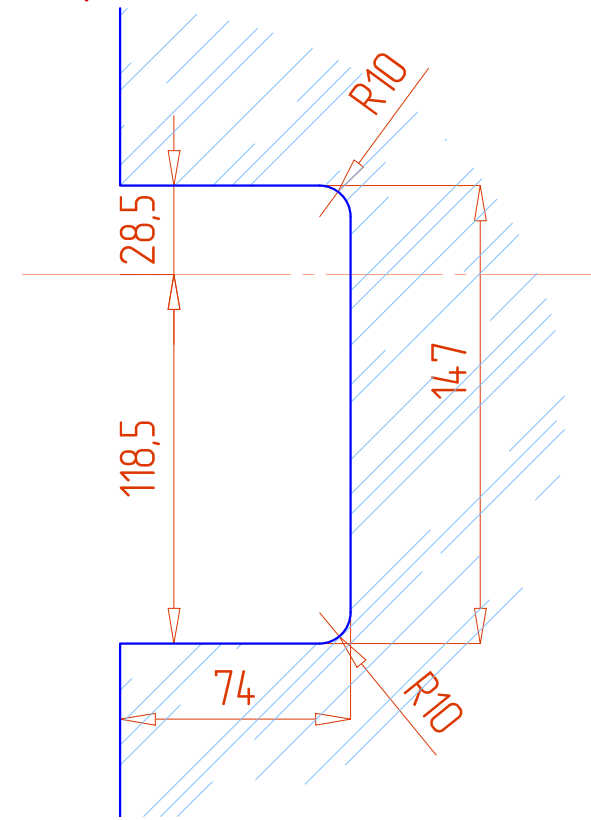

ось ручки

накладки (комплект)  
2165

вырез в стекле

		Лист	Листов
		1	