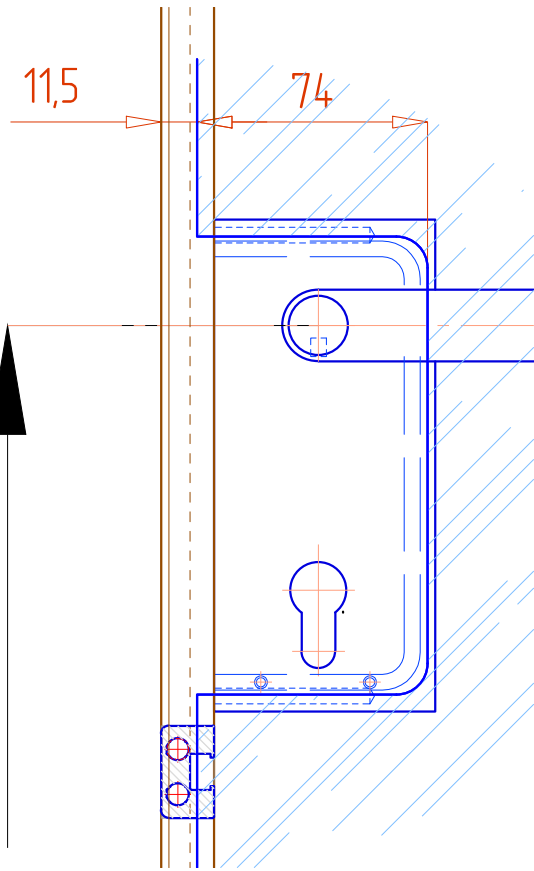

ось ручки

накладки (комплект)  
2165

вырез в стекле

		Лист	Листов
		1	