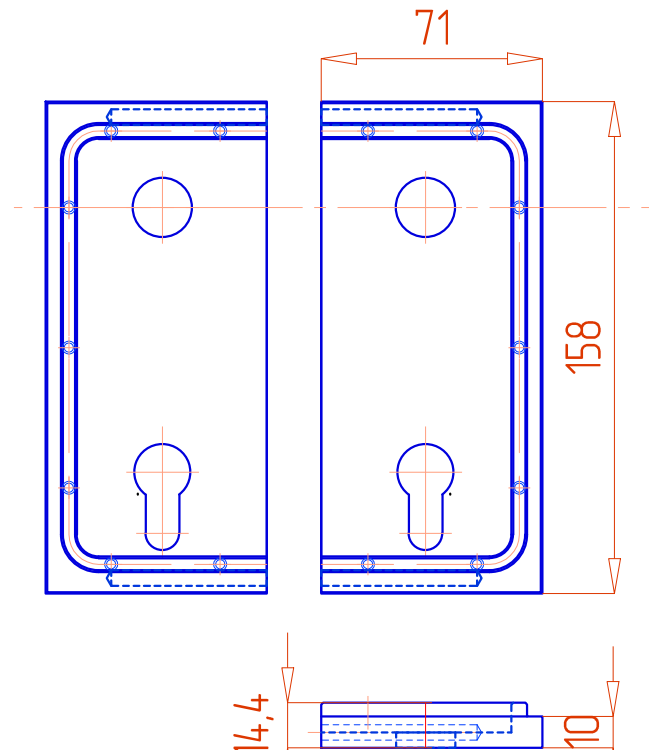

ось ручки

накладки (комплект)  
2165

вырез в стекле

		Лист	Листов
		1	