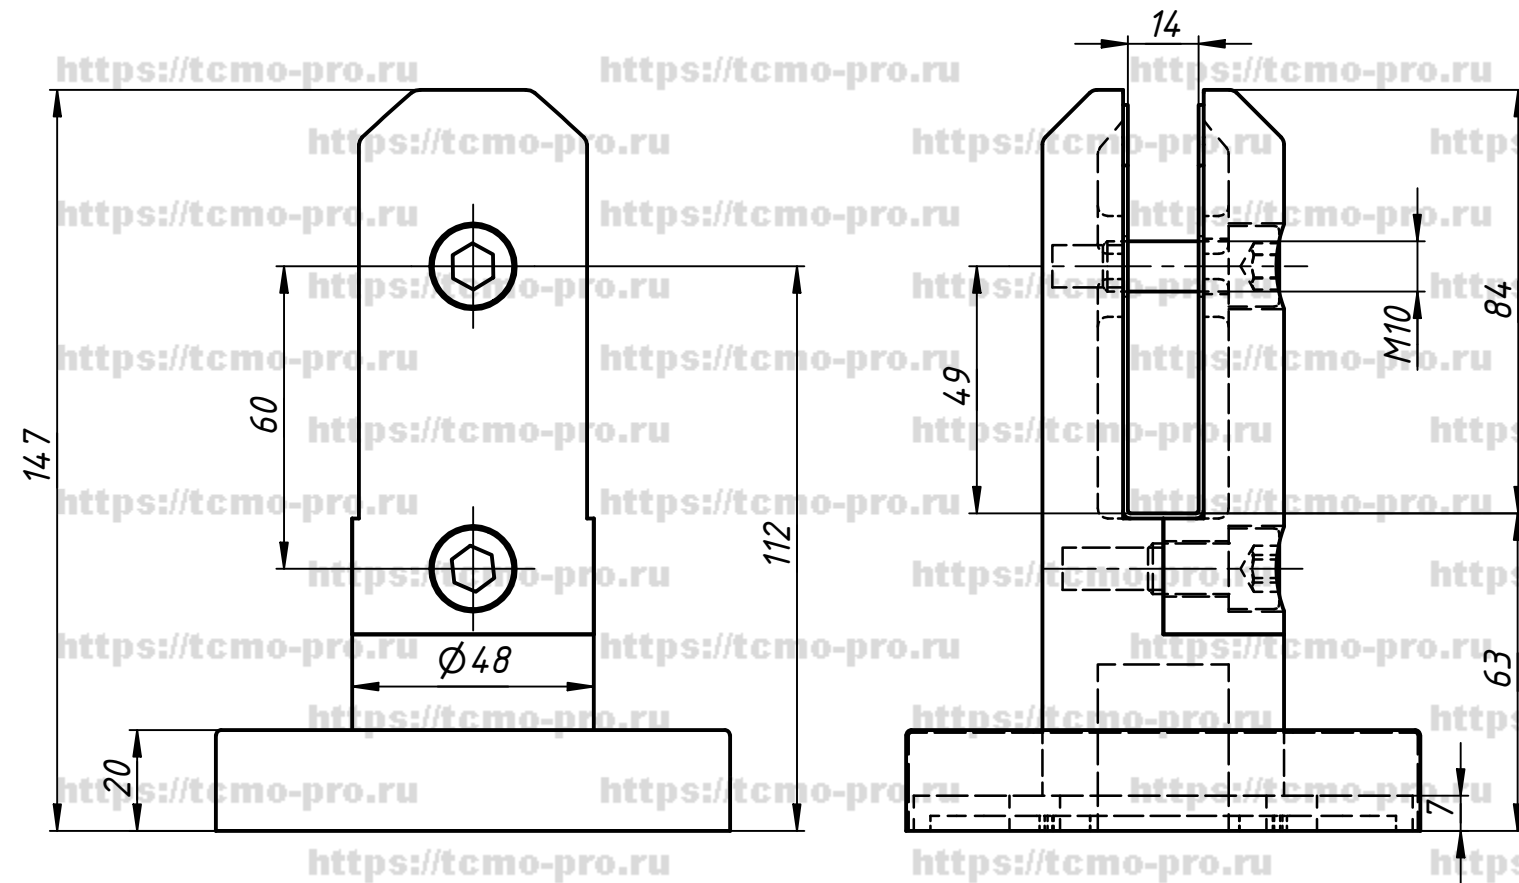

191-01

Отверстие в стекле - $\varnothing 12$ мм

				70-161				
Изм.	Лист	№ докум.	Подп.	Дата	Стеклодержатель 147 мм	Лист	Масса	Масштаб
Разраб.	user			24.01.2020				
Пров.						Лист	Листов	1
Т. контр.								
Н. контр.								
Утв.								