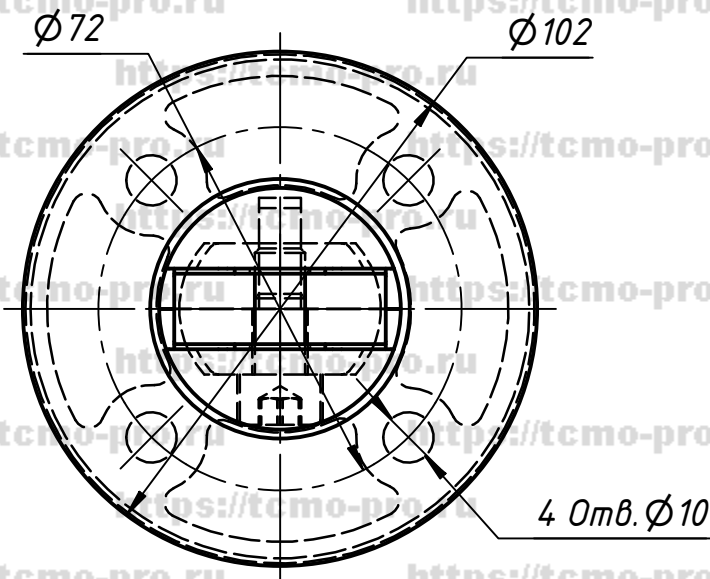

191-01

Отверстие в стекле - $\varnothing 12$ мм

				70-161				
Изм.	Лист	№ докум.	Подп.	Дата	Стеклодержатель 147 мм	Лист	Масса	Масштаб
Разраб.	user			24.01.2020				
Пров.						Лист	Листов	1
Т. контр.								
Н. контр.								
Утв.								