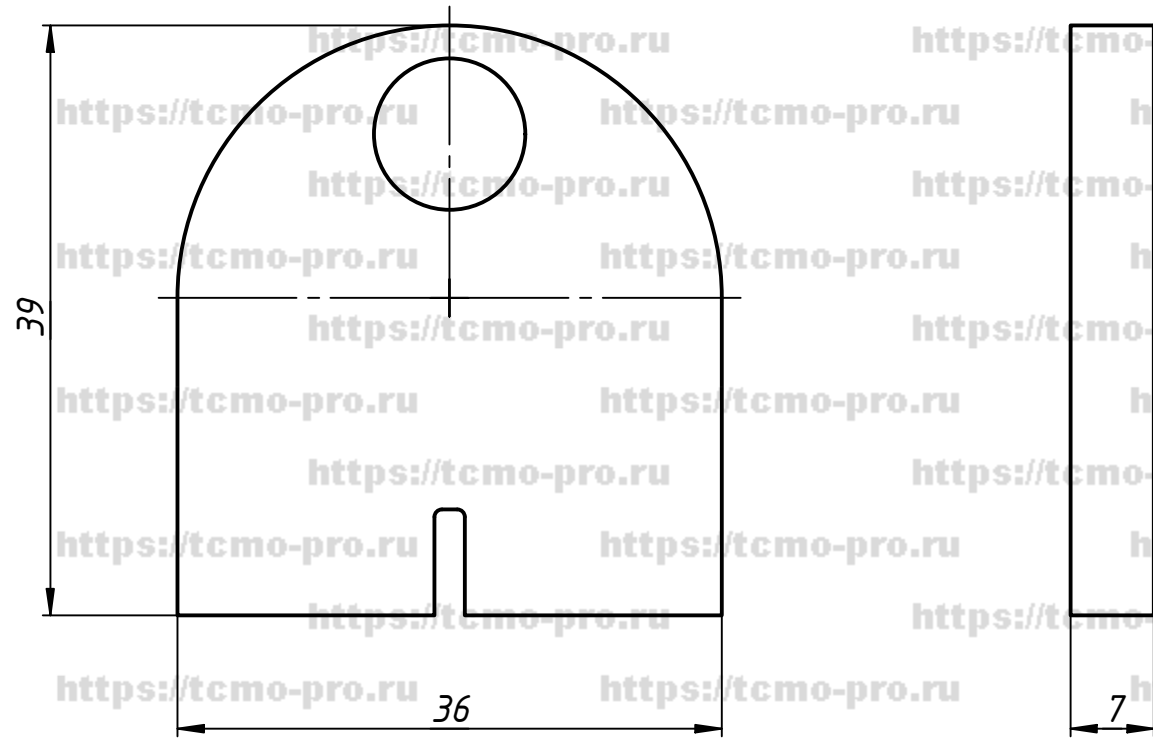

783

Перв. примен.

Справ. №

A

Подп. и дата

Инв. № дубл.

Взам. инв. №

Подп. и дата

Инв. № подл.

					783			
Изм.	Лист	№ докум.	Подп.	Дата	Прокладка для стекла 8 мм для коннекторов 741-746, 779-782	Лист	Масса	Масштаб
Разраб.	user			08.07.2019				
Пров.						Лист	Листов	1
Т. контр.								
Н. контр.								
Утв.